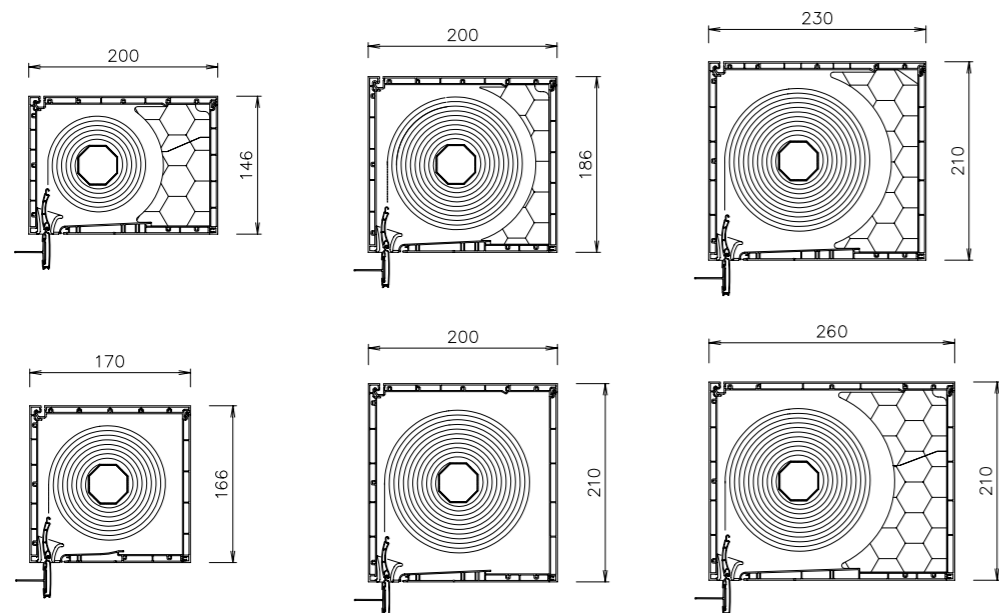

Prestaciones acústicas

Las prestaciones acústicas del capitalizado Rolaplust están en sintonía con las alcanzadas por las carpinterías Kömmerling. Así, la configuración más sencilla de cajón con aislamiento de poliestireno da valores de al menos 37dB, mejorable con cajones de mayor profundidad y la inclusión de aislamientos adicionales.

Prestaciones térmicas

La versatilidad del capitalizado Rolaplust le permite conseguir altos valores de aislamiento térmico. Incorporando al cajón una pieza de aislamiento de poliestireno, en los ensayos se obtienen valores U inferiores a 1,39 W/m²-K.

Sistema Rolaplust

El sistema de capitalizado Rolaplust está disponible en cuatro alturas diferentes (146, 166, 186 y 210 mm) y cuatro profundidades (170, 200, 230 y 260 mm), lo cual permite cubrir una altura de hueco de hasta 2,80 m, dependiendo de la lama utilizada.

Los perfiles que componen el cajón, (la tapa exterior, el perfil superior, la tapa de registro y el resbalón), son de PVC blanco hueco. Además, el capitalizado también está disponible en otros colores e imitaciones madera mediante la técnica del foliado.

Según las necesidades de cada caso, Kömmerling también puede suministrar las piezas de aislamiento térmico y acústico adaptables al cajón que responden a todas las exigencias en estos campos.

Dimensiones del cajón (mm):

profundidad	altura
200/230/260	210
200	186
200	146
170	166

El capitalizado

Se adapta tanto a la renovación como a la construcción nueva y se le puede equipar con manivela o motor eléctrico. Además de compatible con las ventanas realizadas con los perfiles Kömmerling, Rolaplust se puede adaptar a ventanas realizadas con otras marcas o materiales como el aluminio o la madera.

Paño de persiana

En función de las dimensiones del cajón y de la altura de las lamas empleadas es posible cubrir alturas de hasta 2150 mm con la lama Z52 y de 2800 mm con la lama Z38 más estrecha (estas medidas no incluyen el cajón). Estas lamas están disponibles en distintos colores, y también pueden solicitarse con perforaciones o sin ellas.

Mosquitera

Está fabricada con fibra de vidrio recubierta de PVC que hace que sea prácticamente invisible. Desliza sobre unas guías laterales y se enrolla como un sencillo estor; el conjunto se completa con una lama inferior con junta de cepillo.