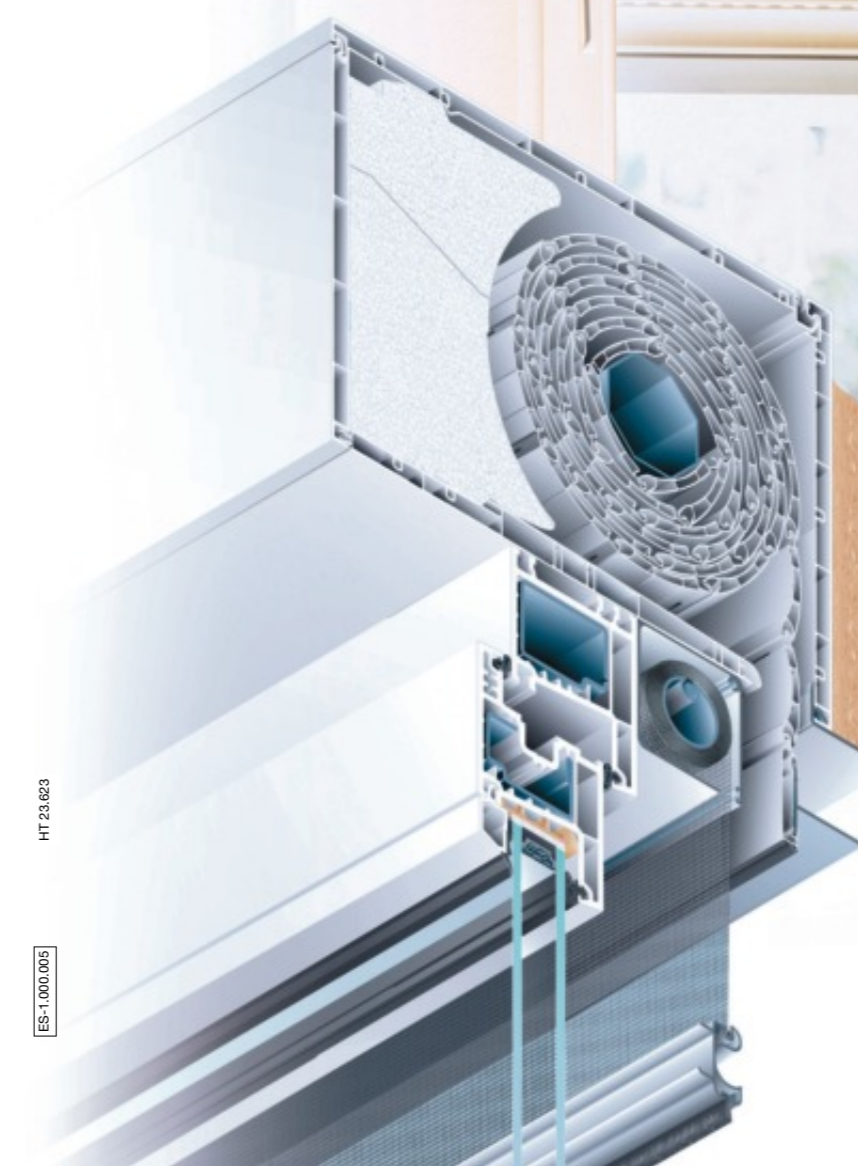

RolaPlus
Sistemas de capialzados y lamas de persiana